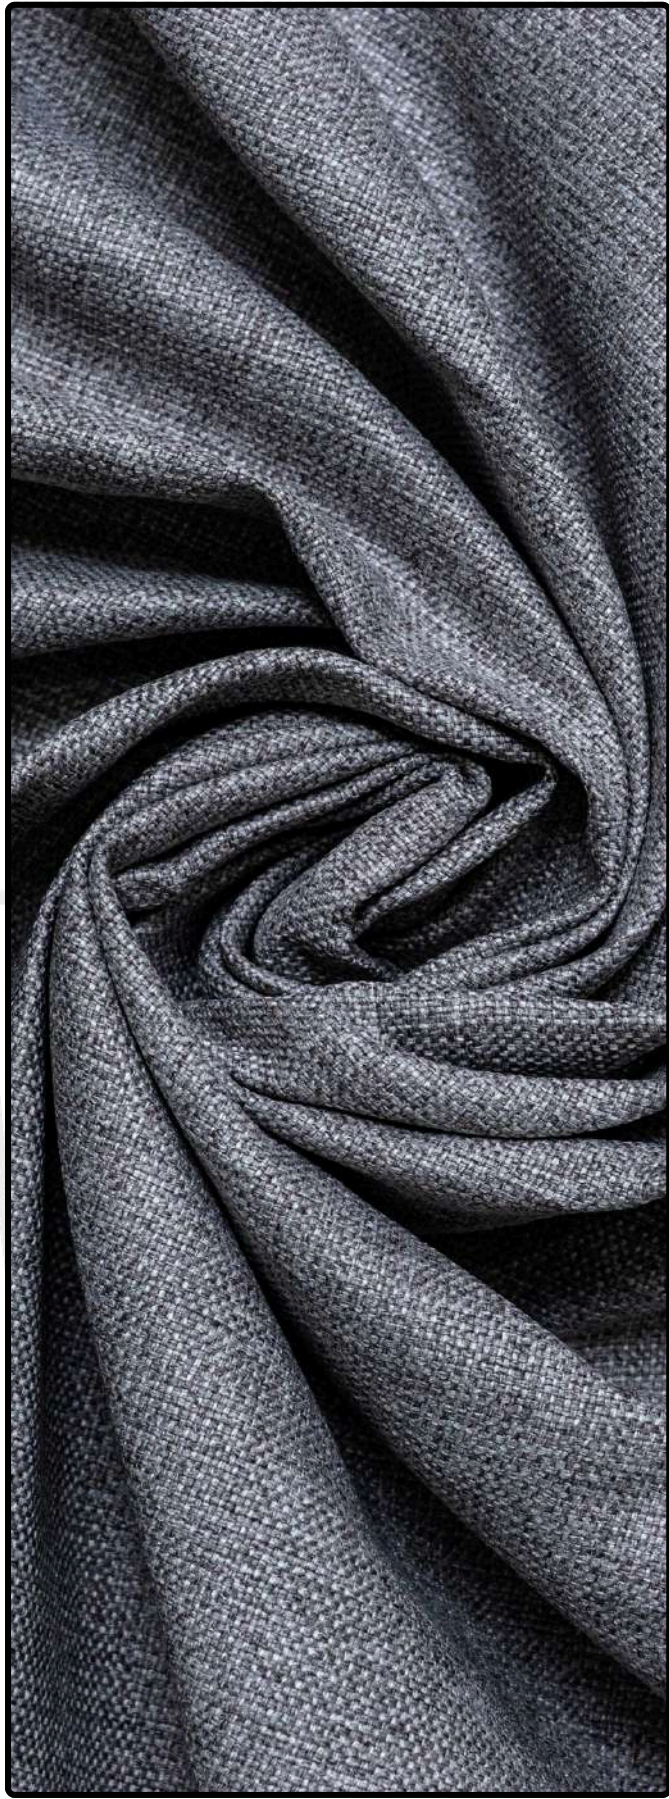

Donna

- Tamaño de ancho 1.45 m
- 100% Polyester
- Con proceso antimanchas