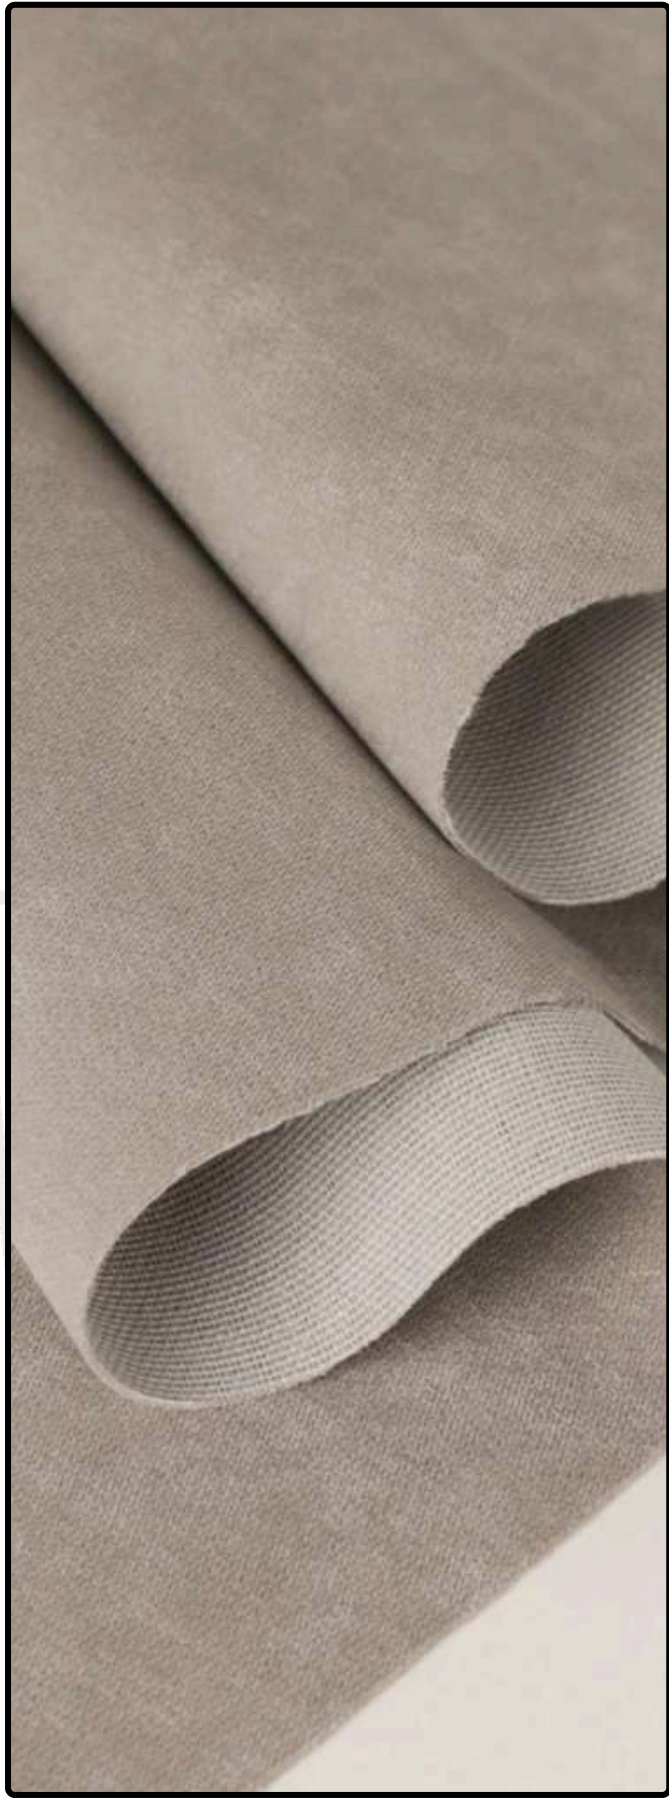

Pana Panne (2 de 2)

Tamaño de ancho 1.45 m

PERLA