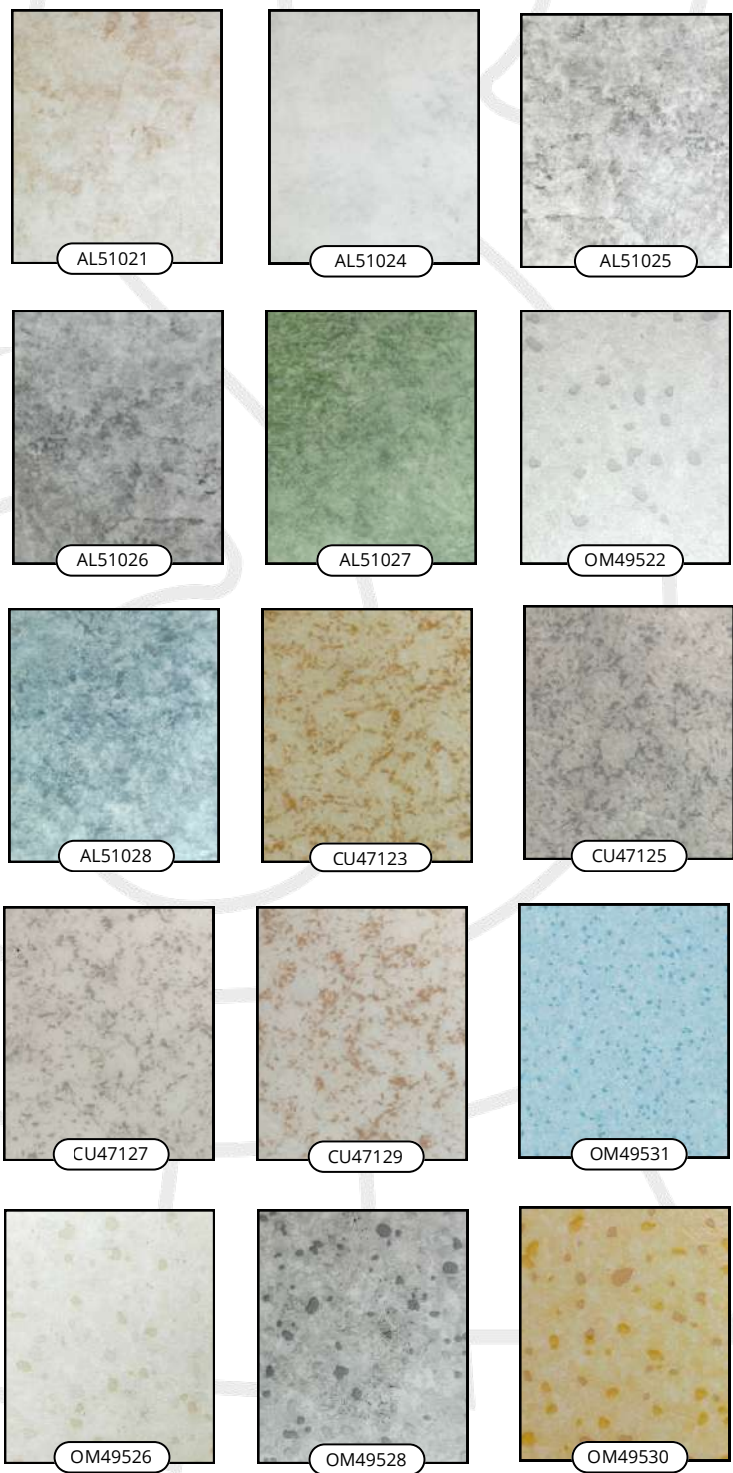

Pisos Vinílicos Gamrat

Tamaño de ancho 2.00 m