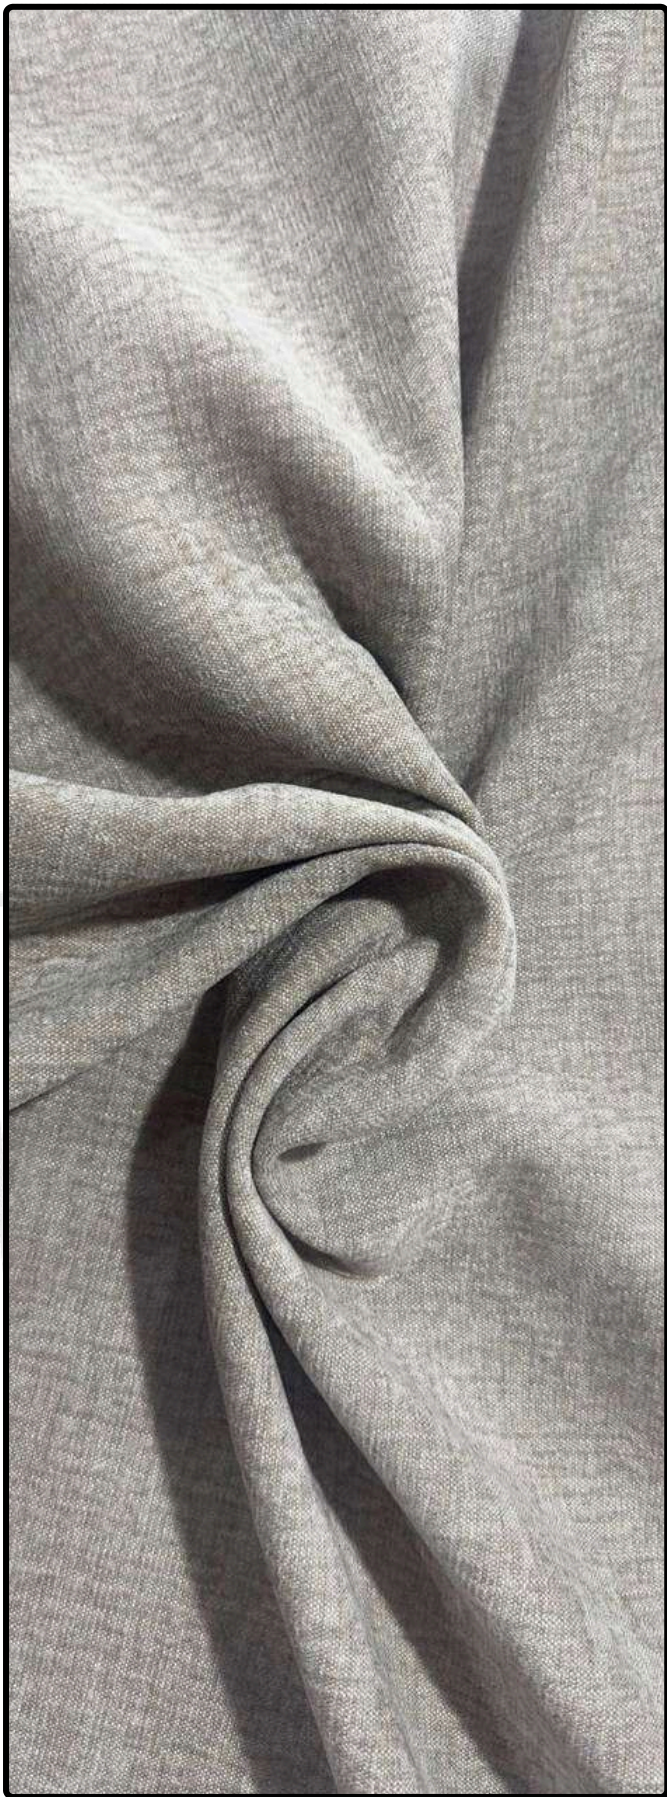

Golden

- Tamaño de ancho 1.42 m
- 95% Polyester 5% Lino
- Con proceso antimanchas