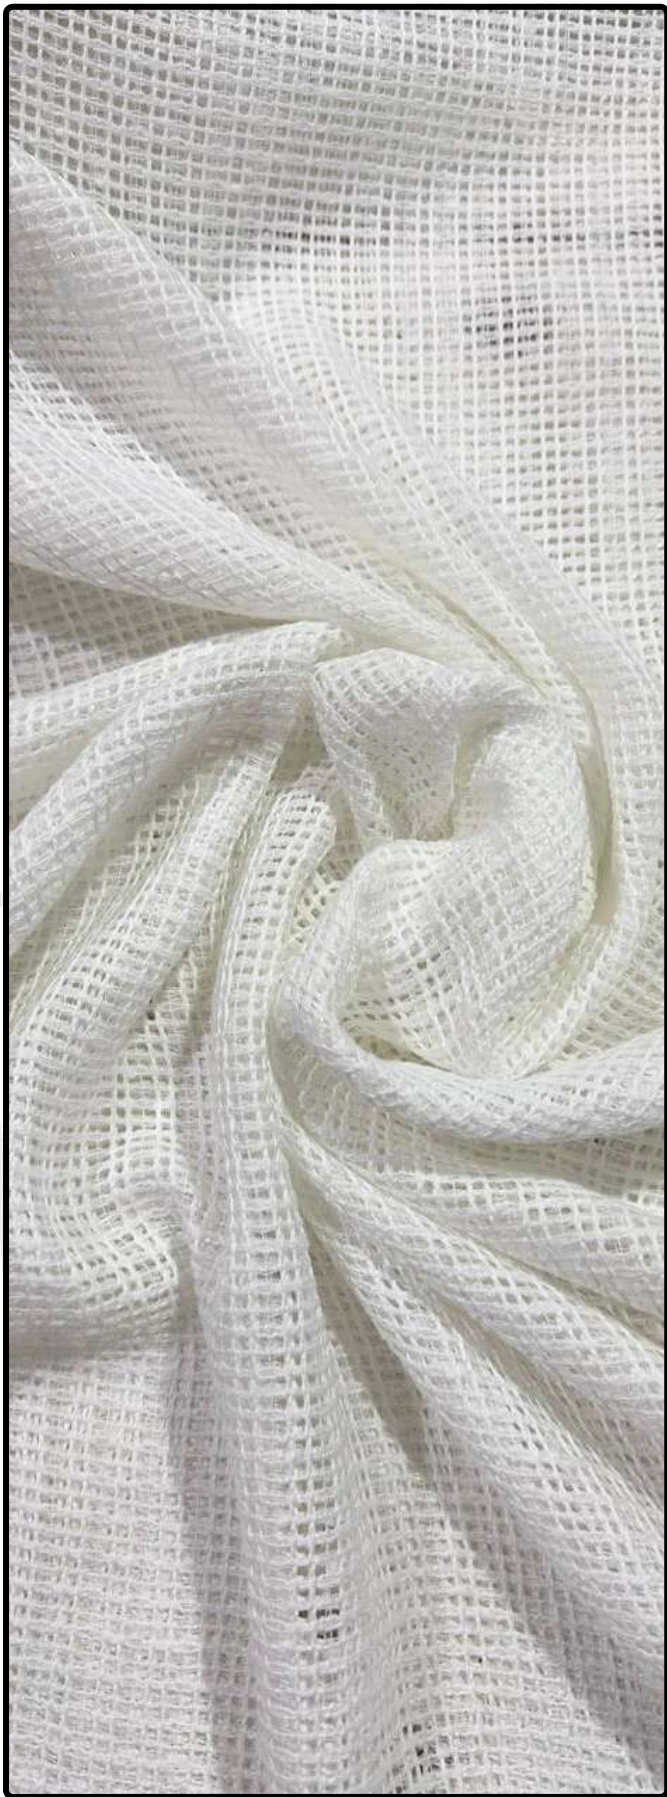

## Loop

-  Tamaño de ancho 3.00 m
-  Semitraslúcida con efecto bouclé.
-  100% Polyester
-  Peso 190 gsm