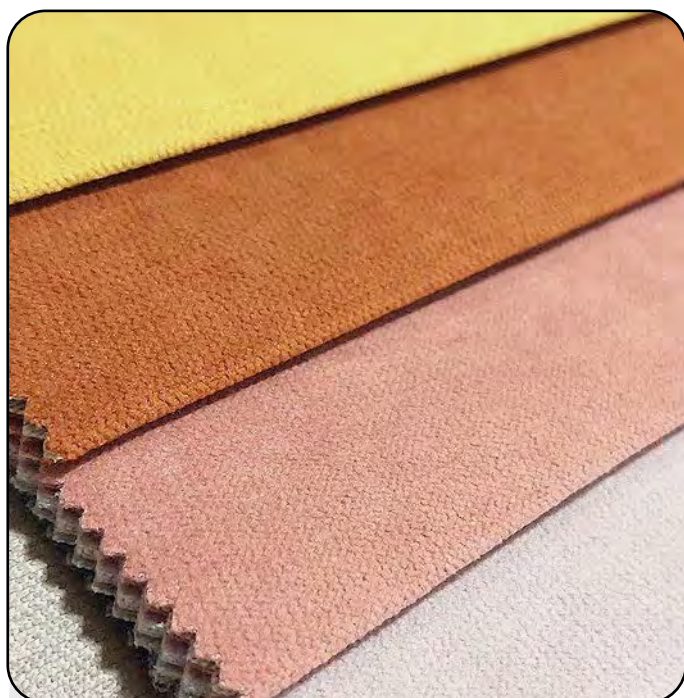

Pana Touch

Tamaño ancho 1.42 mt.
Con proceso antimancha