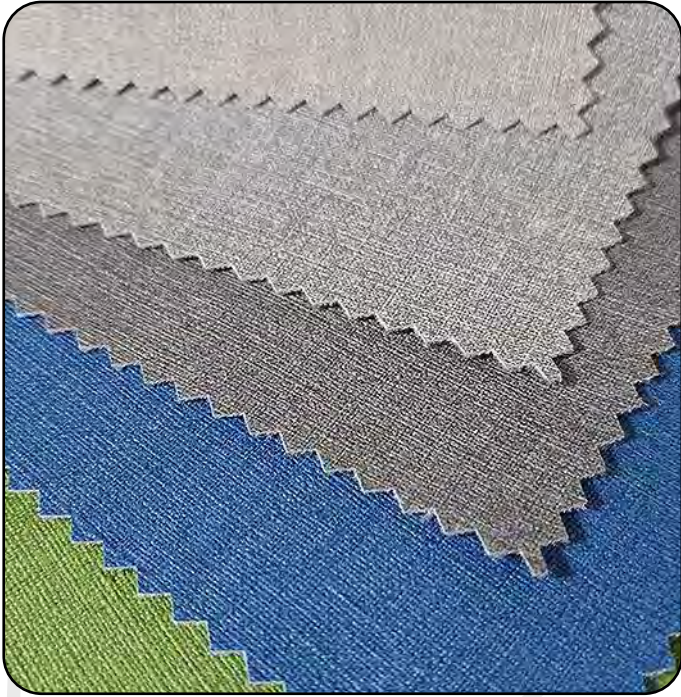

Glasgow

Tamaño ancho 1.40 mt.