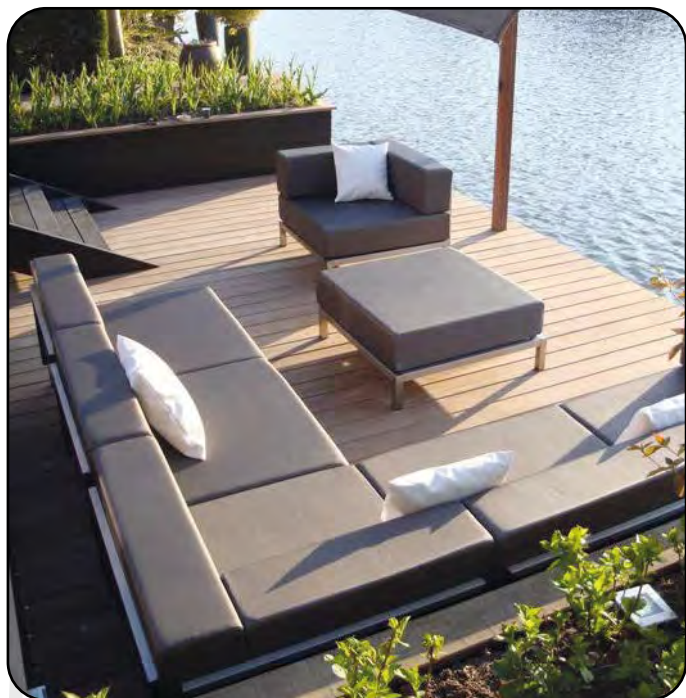

Silververtex de Spradling

Tamaño ancho 1.40 mt.

Características:

- Resistencia a microorganismos · Fácil limpieza
- Impermeabilidad · Resistencia a la abrasión
- Retardancia al fuego · Durabilidad del color a la luz
- Resistencia a bajas temperaturas